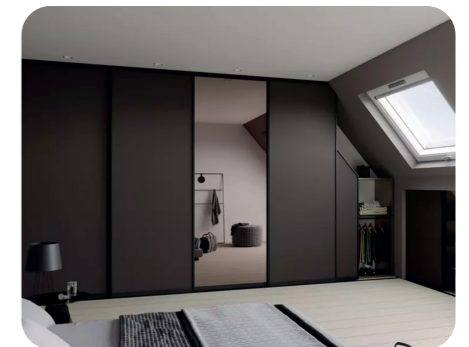

Maatwerk garderobekasten

Creëer een leefruimte met opbergruimtes die passen bij uw stijl en uw huis. Met op maat gemaakte schuif-, draai-, en vouwdeurkasten van Raumplus benut u de ruimtes optimaal en maakt u van elk huis een opgeruimd geheel. Maatwerk garderobekasten voorzien van op maat gemaakte schuifdeuren, draaideuren, vouwdeuren, scheidingswanden en kastinterieurs. Van enkele stuks tot grote hoeveelheden. Elk product is op maat gemaakt naar de individuele wens en smaak van de klant en naar de situatie van de ruimte. Er is daarbij een grote keuze uit materialen en kleuren en maakt elk product daarmee uniek.

Of u nu op zoek bent naar een kastinterieur onder schuin dak, een ingebouwde kast, een hoekkast of een complete inloopkast: voor vrijwel alle situaties is een oplossing. Raumplus levert mooie producten met een lange levensduur en biedt een fabrieksgarantie van 10 jaar.

Ook bij onze maatwerkkasten bieden wij montageservice aan.